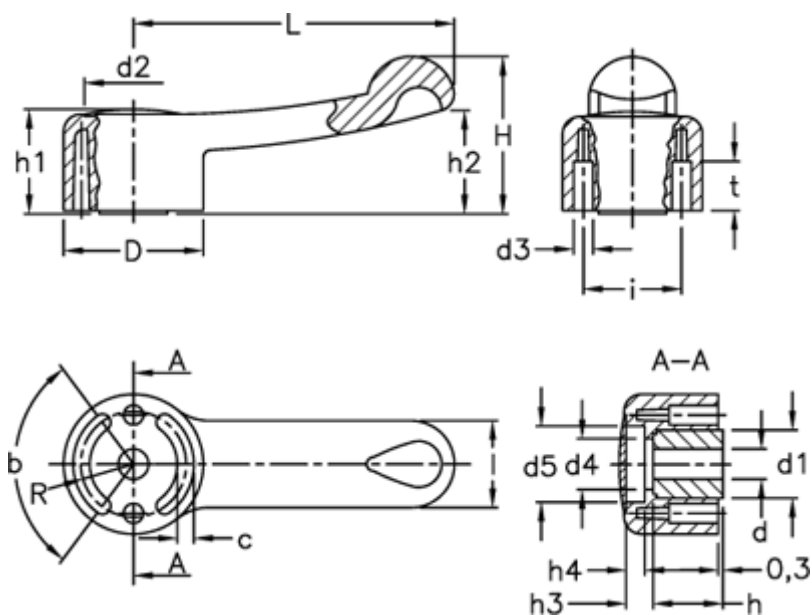

Varenummer: 23052121216  
 Beskrivelse: E+G Spændearm  
 ELC.67-A6-C6 rød

## Mål

b (grader) = 125 +/-1	d H7 = 6	l = 20
c = 4.3	H = 35	L = 67
D = 32	h = 16.0	R = 12.0
d1 = 15	h1 = 24	t = 9.0
d2 = 22.5	h2 = 24	
d3 = 4	h3 = 5.0	
d4 = 10.0	h4 = 3	
d5 = 16.0	i = 24	